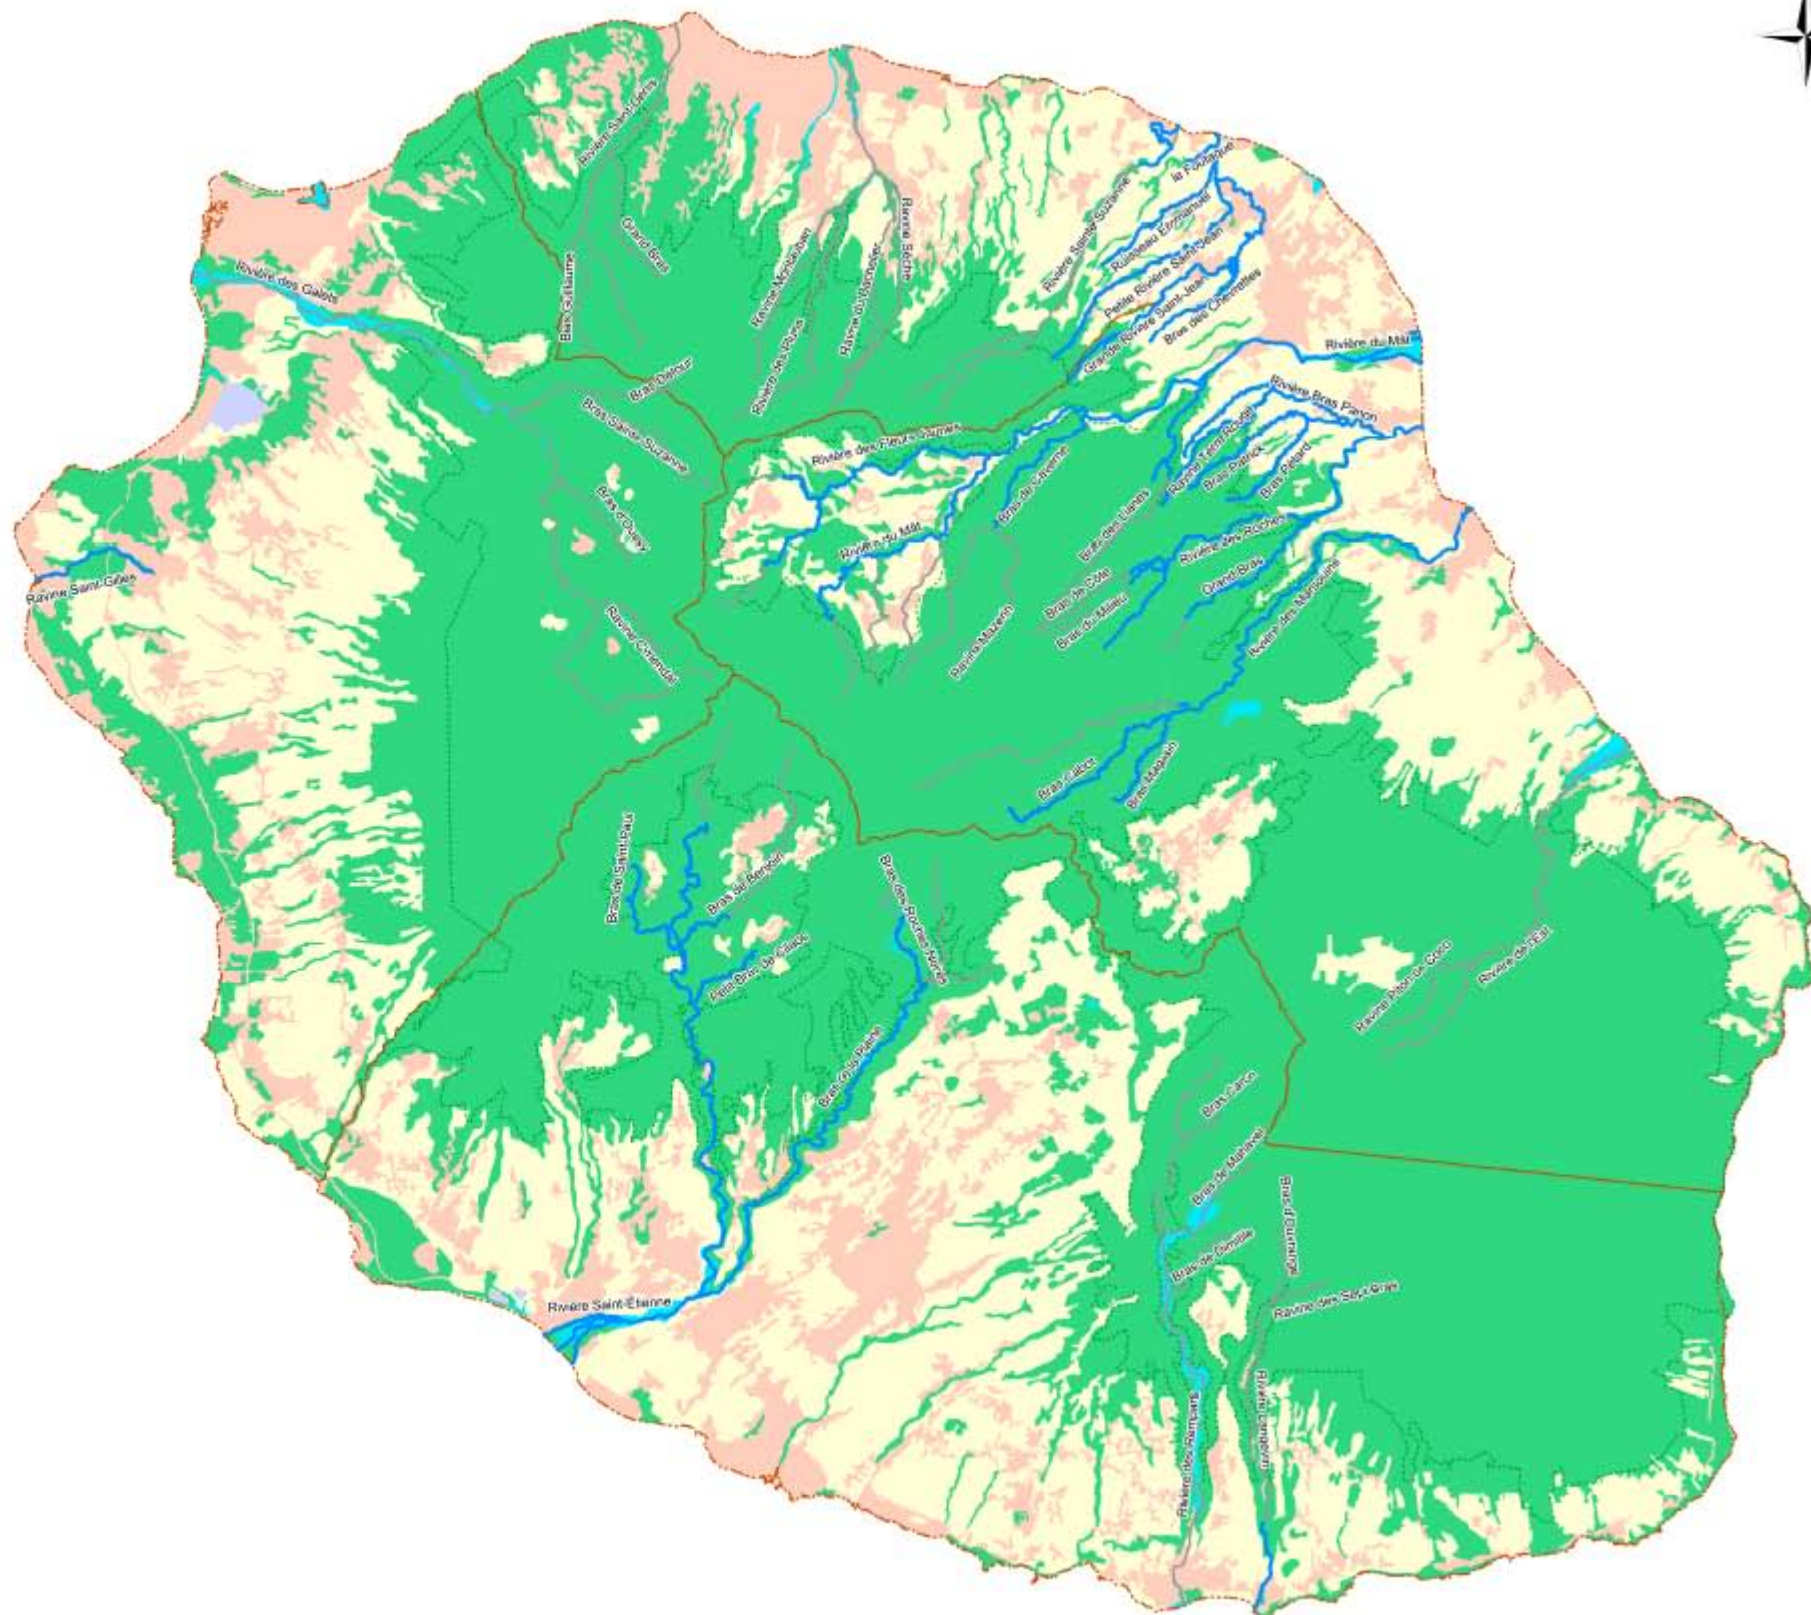

## Département de la Réunion

### Projet de classement liste 1 retenu

- Portions classées
- Autres portions non classées
- Limite du coeur de Parc national
- Limites de secteur

0      5      10 km