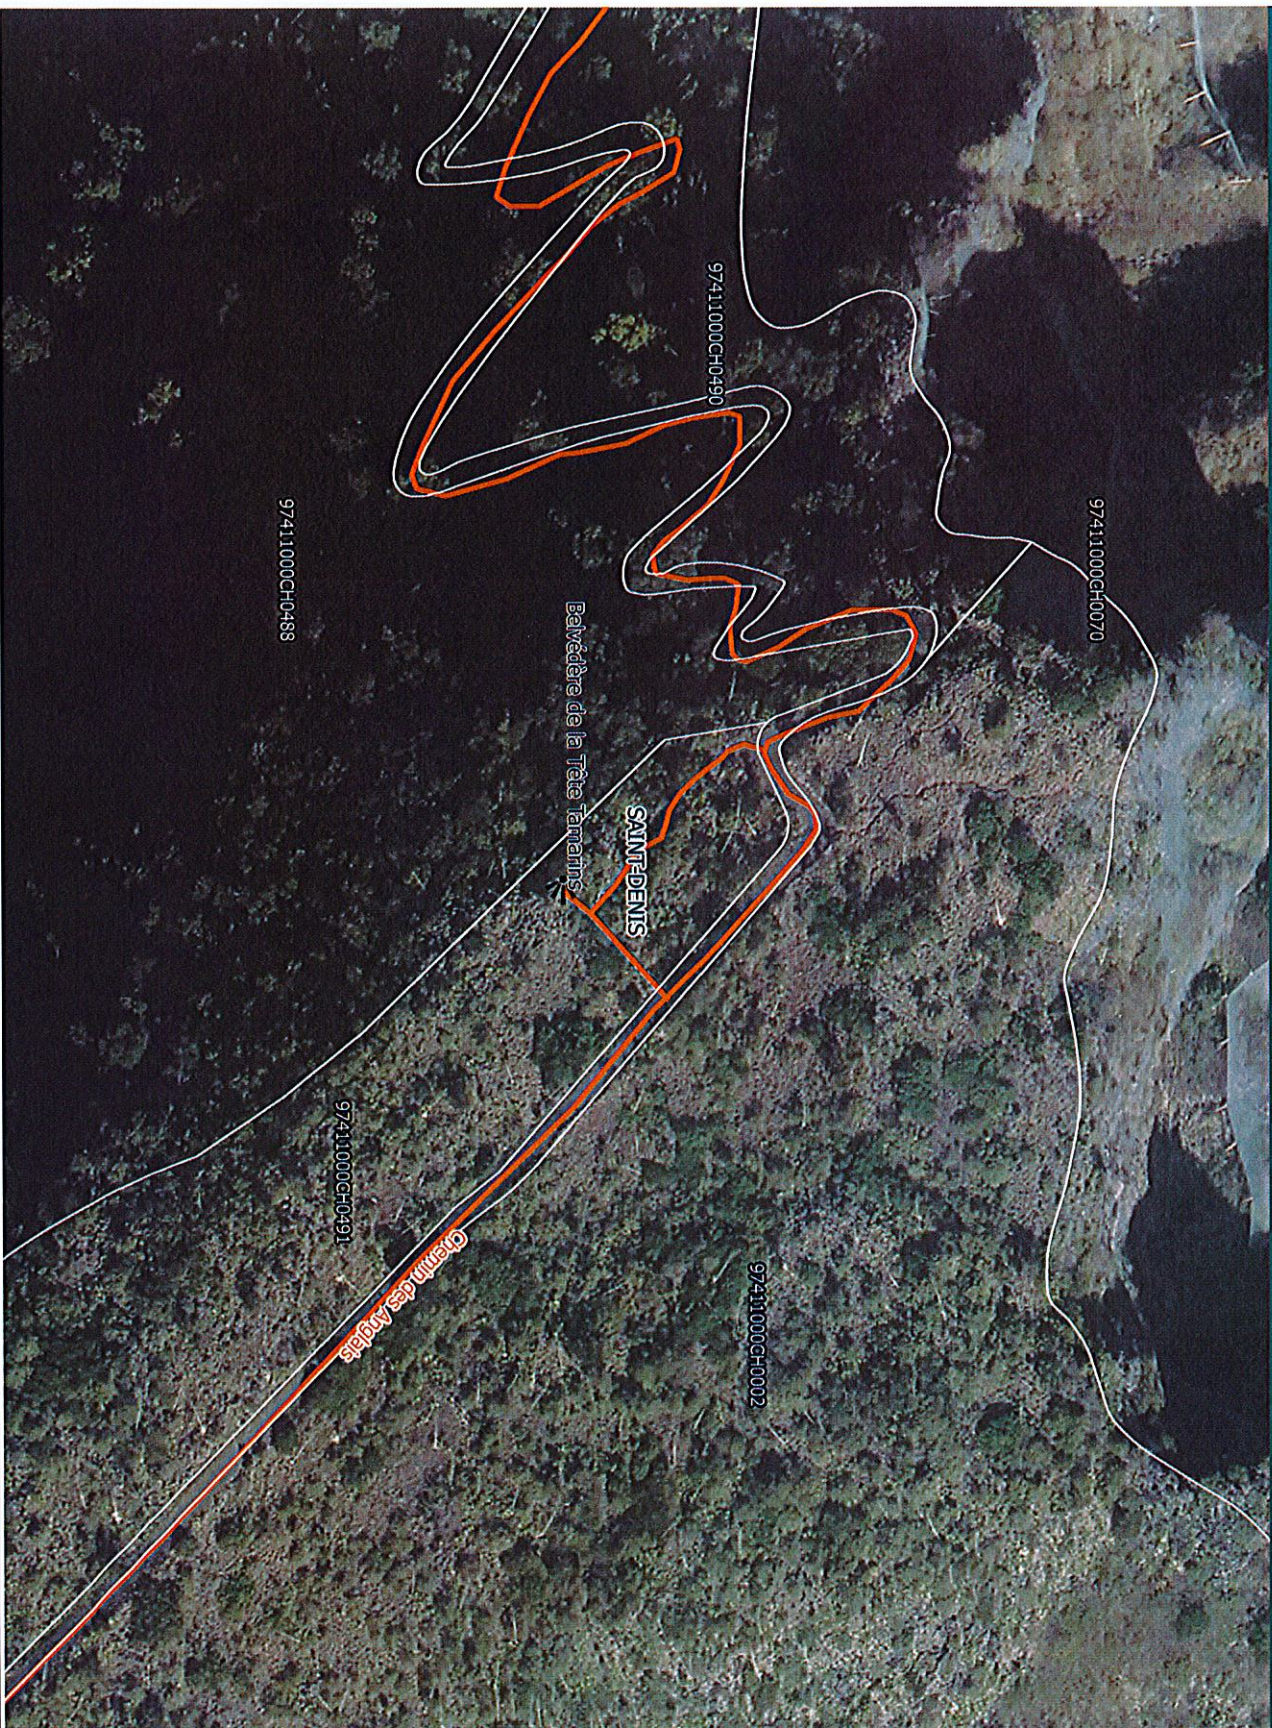

Conservatoire
du littoral

Projet de création d'aménagements légers sur les terrains protégés par le
Conservatoire du littoral
Belvédère de Tête Tamarins (Commune de Saint-Denis)

Légende

-  Belvédère à créer
-  Parcelles cadastrales
-  Sentiers pédestres
-  ORT_2013_2014_IGN