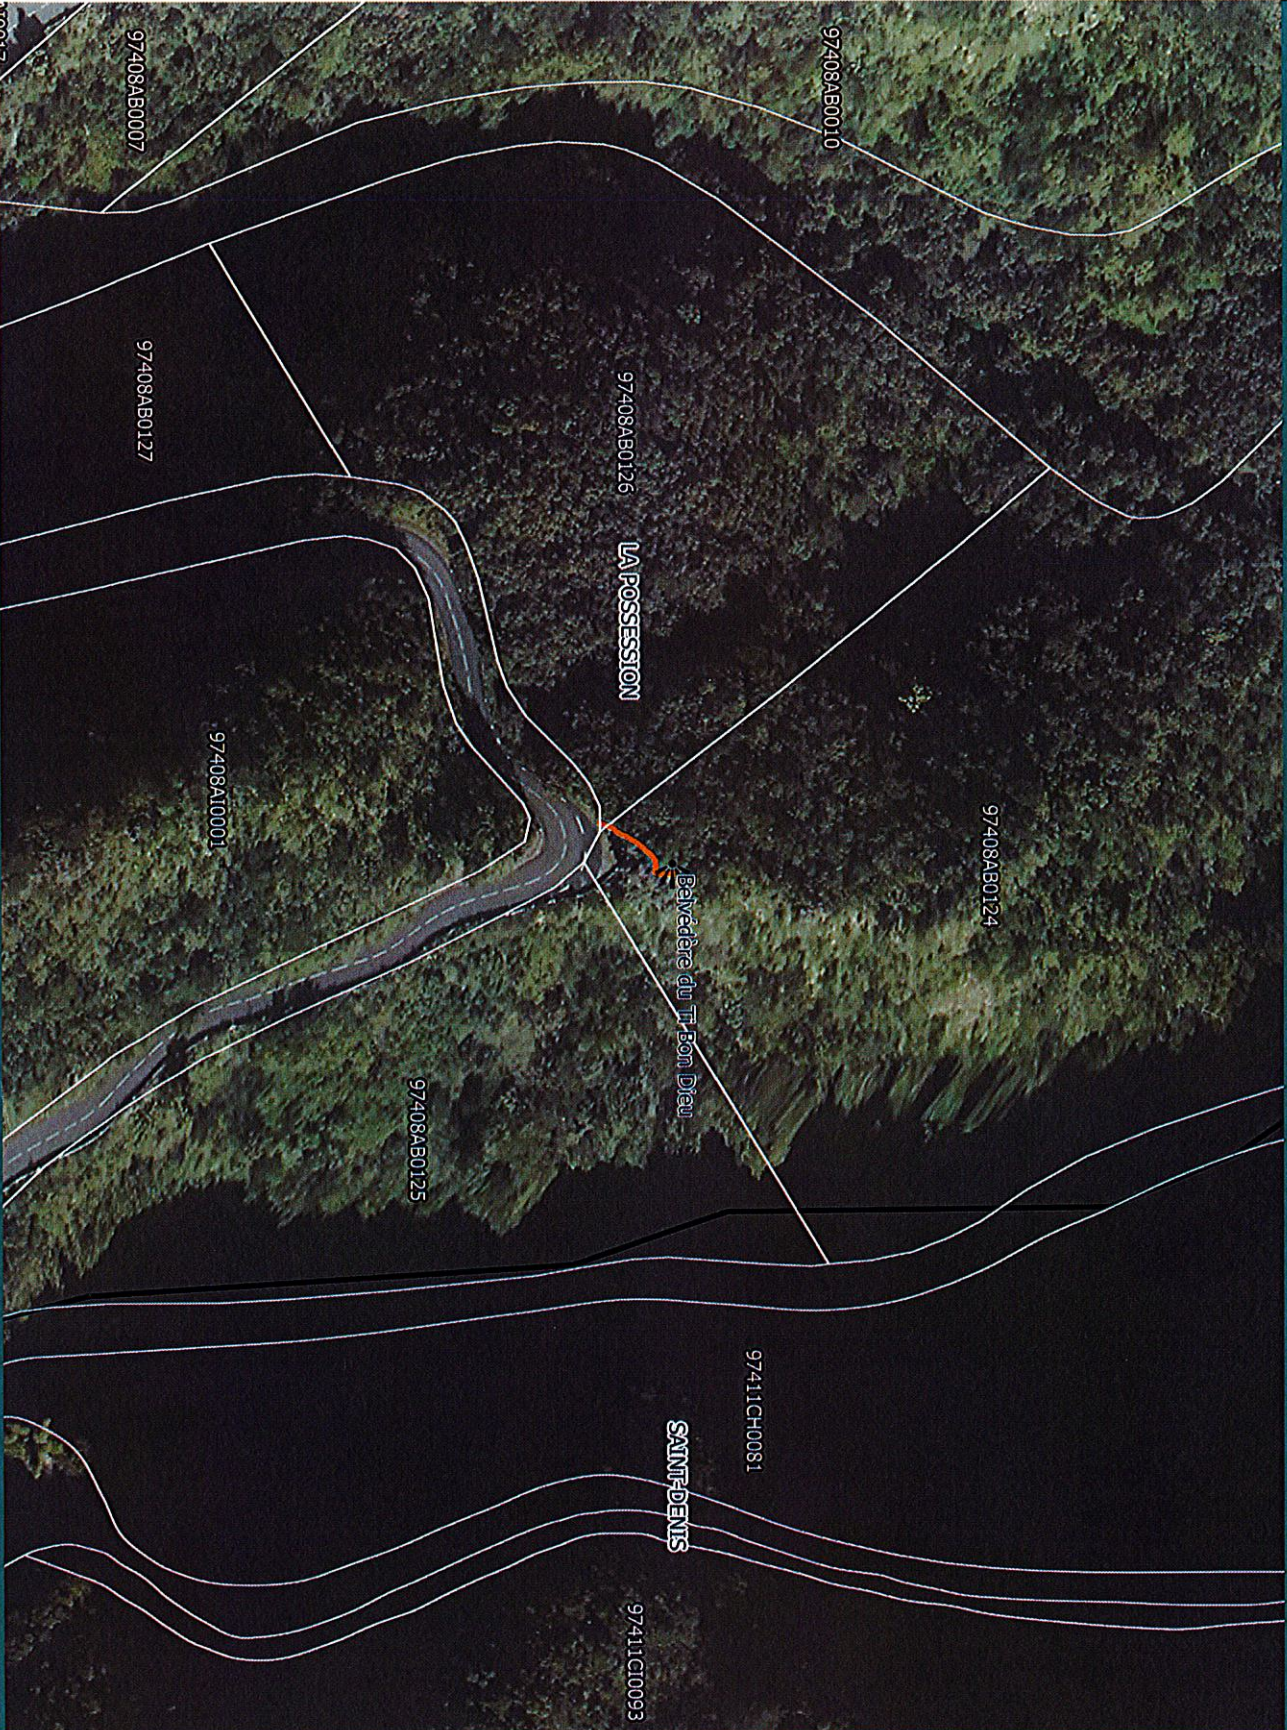

Conservatoire
du littoral

Projet de création d'aménagements légers sur les terrains protégés par le
Conservatoire du littoral
Belvédère de Ti Bon Dieu (Commune de La Possession)

Légende

-  Belvédère à créer
-  Parcelles cadastrales
-  Sentiers pédestres
-  ORT_2013_2014_IGN