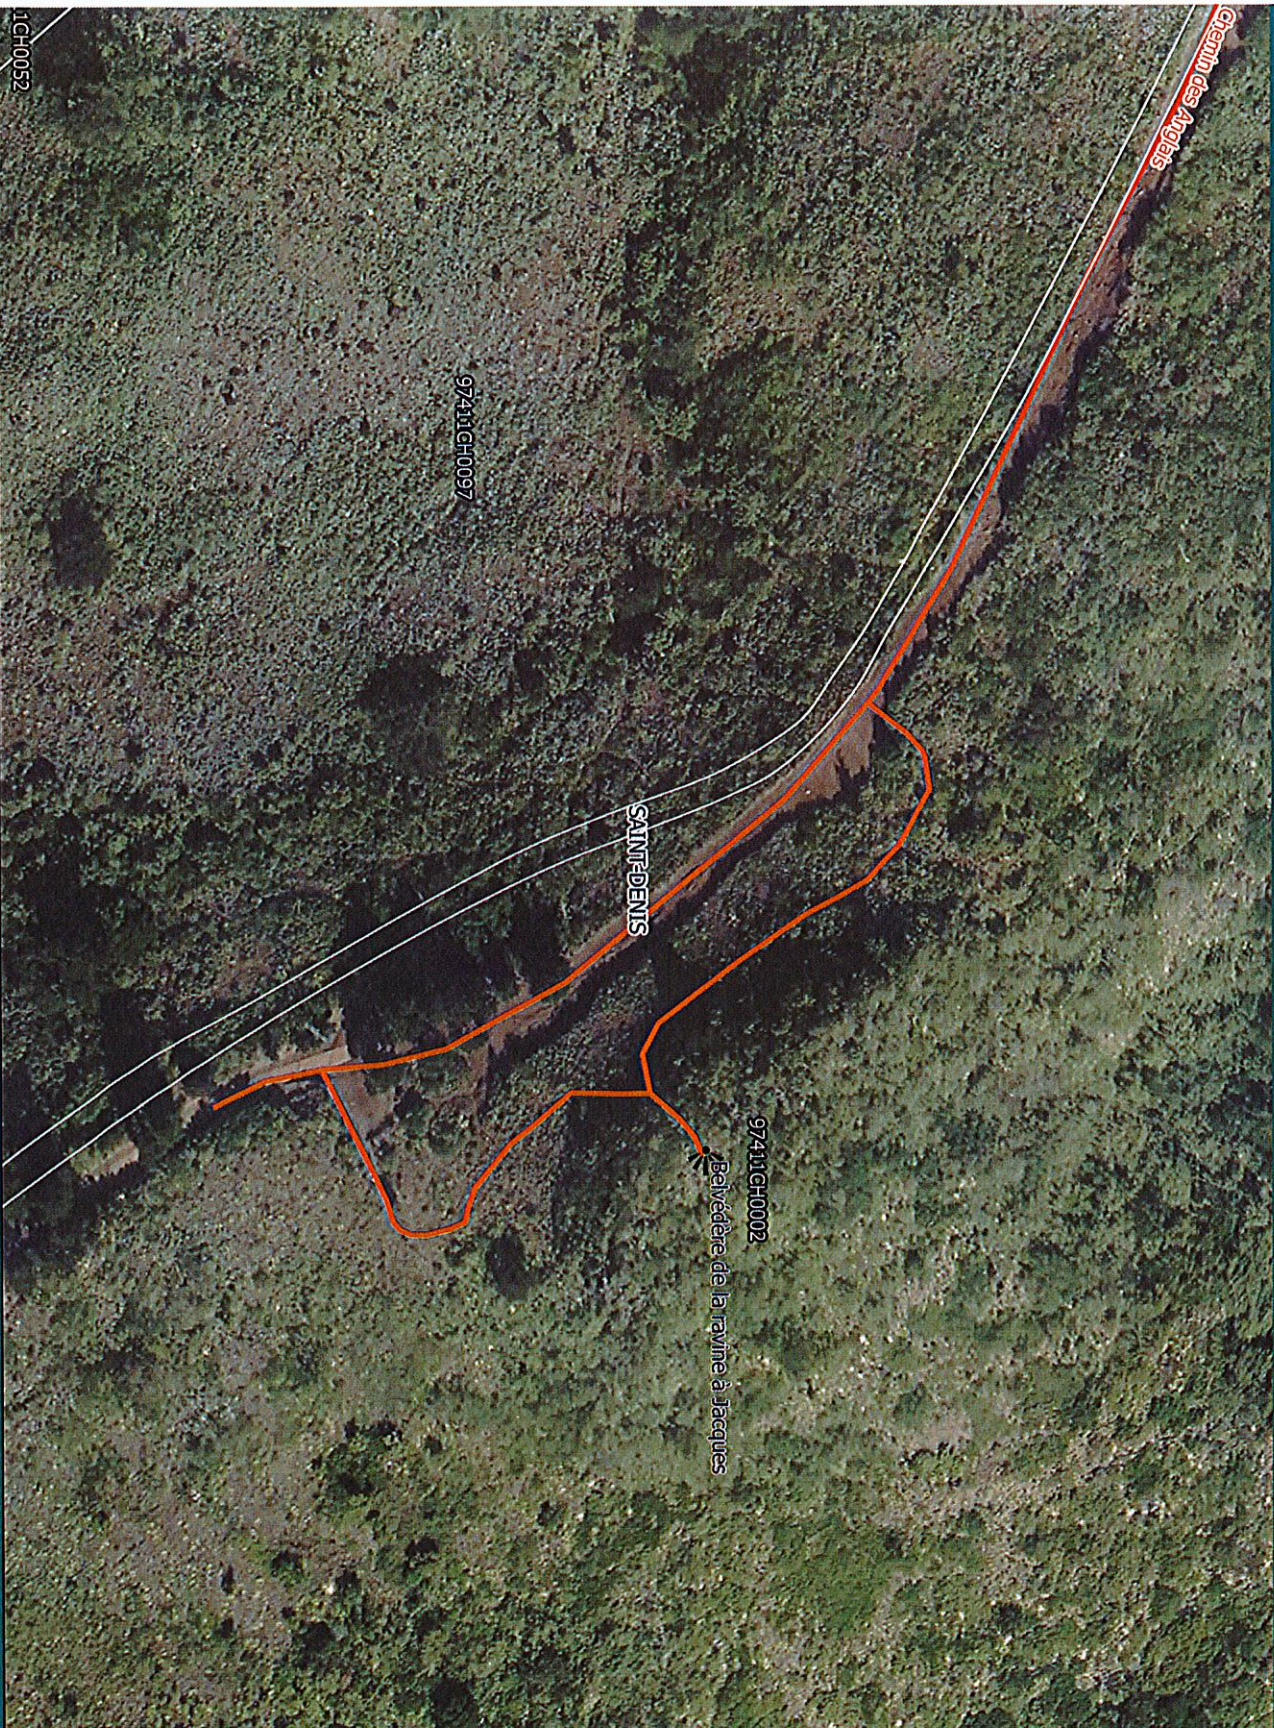

Conservatoire du littoral

Projet de création d'aménagements légers sur les terrains protégés par le
Conservatoire du littoral
Belvédère de la Ravine à Jacques (Commune de Saint-Denis)

Légende

-  Belvédère à créer
-  Parcelles cadastrales
-  Sentiers pédestres
-  ORT_2013_2014_IGN