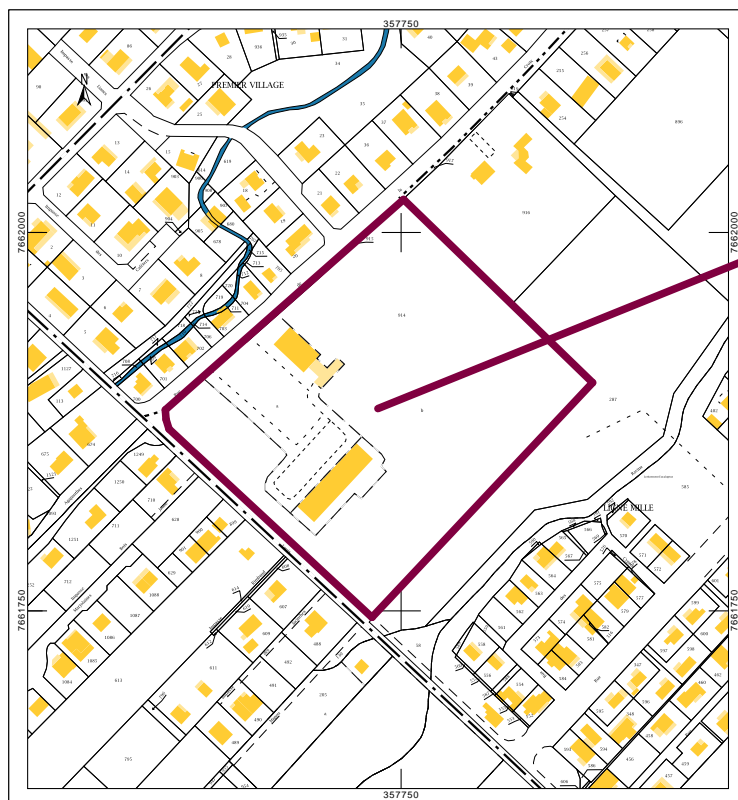

Nicolas GROUARD  
 ARCHITECTE DPLG  
 N° ORDRE 26 218

anciens terrains croix rouge aérien avril2014

Parcelle concernée - Ech. : 1/5000è