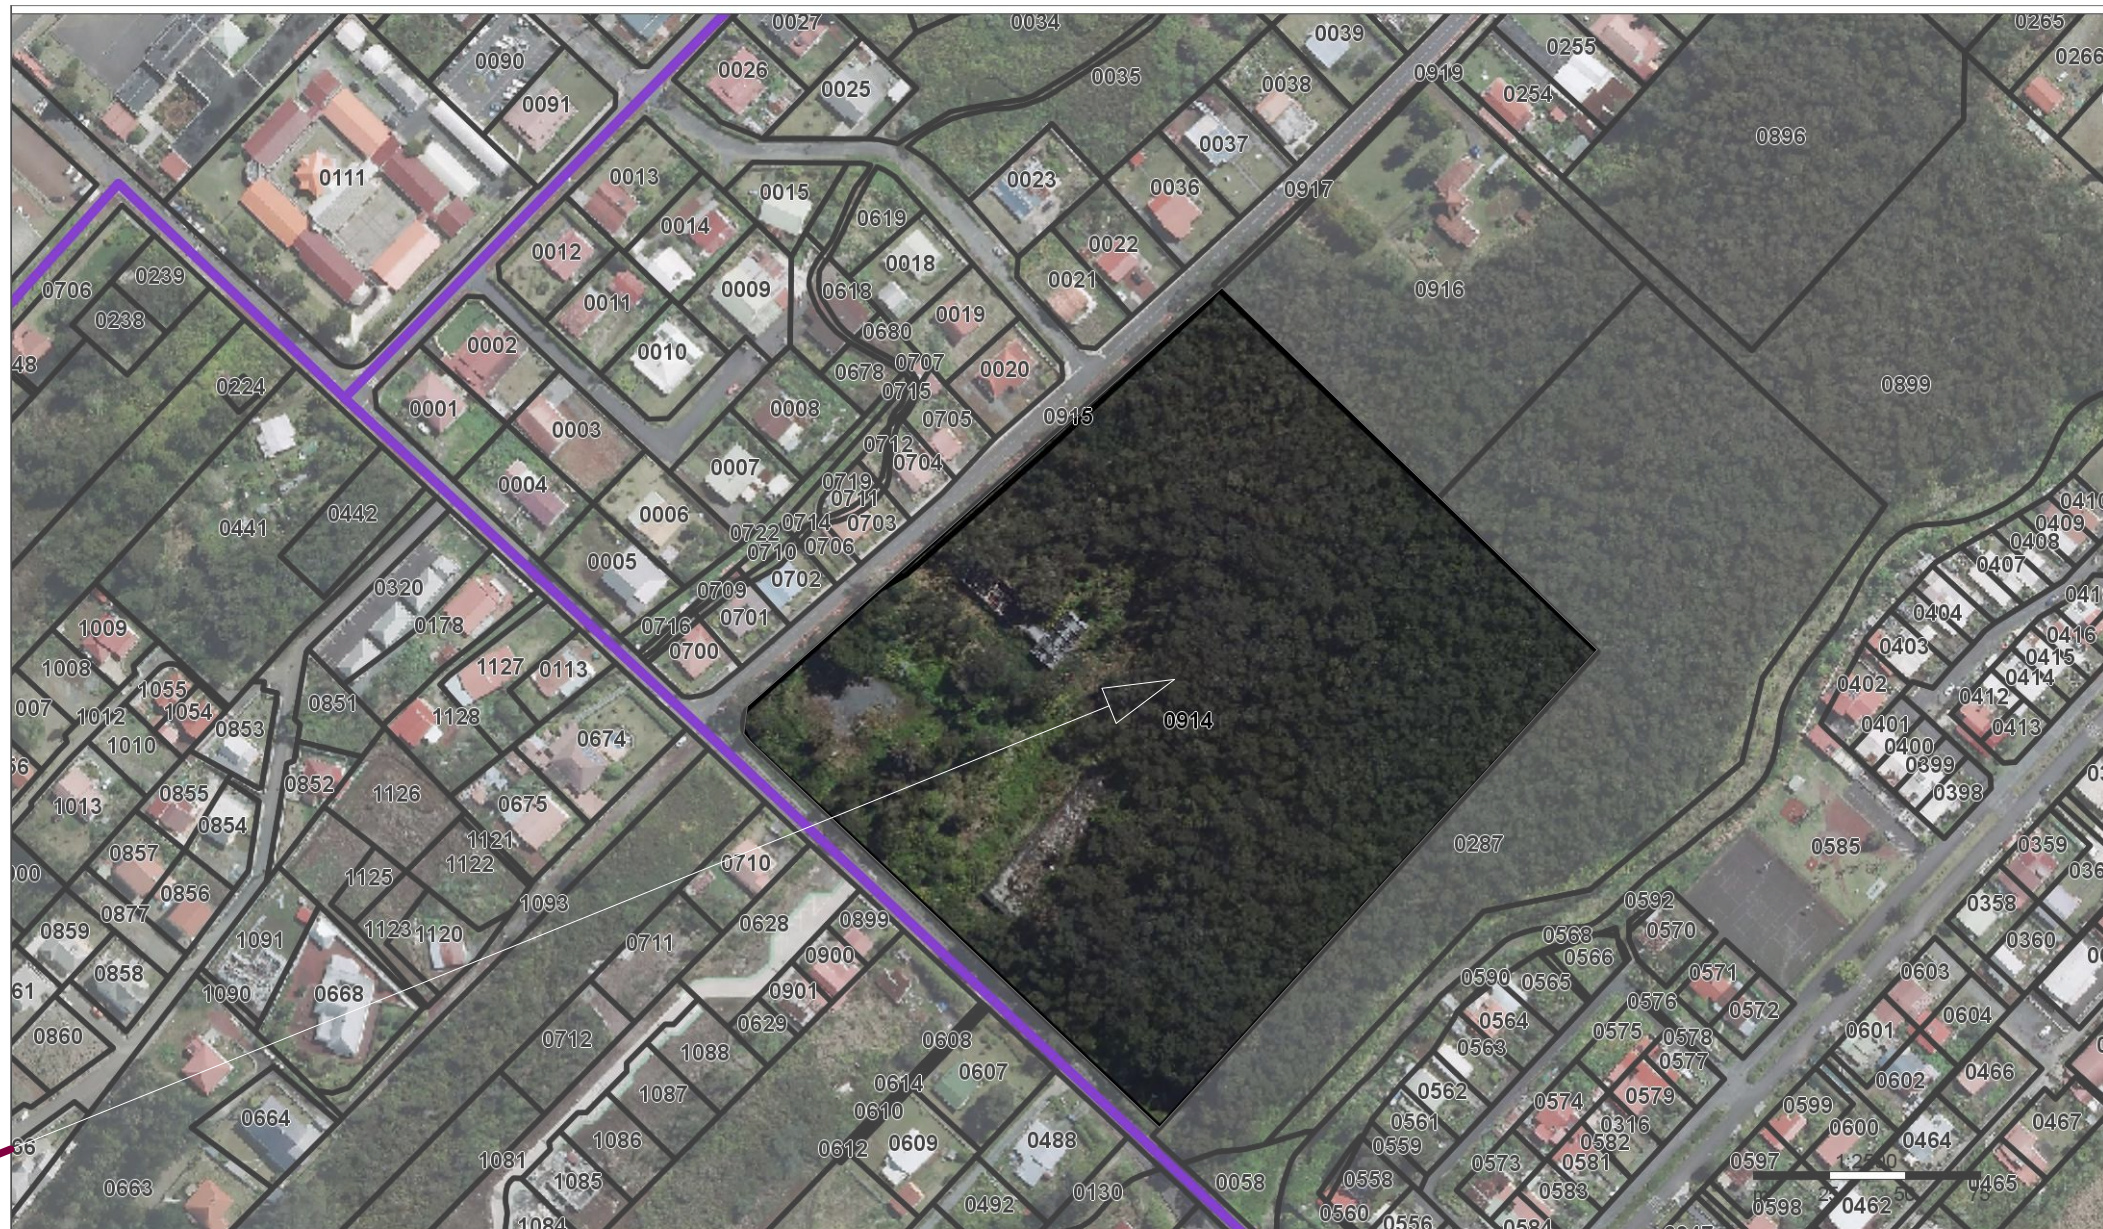

Nicolas GROUARD  
 ARCHITECTE DPLG  
 N° ORDRE 26 218

anciens terrains croix rouge aérien avril2014

Parcelle concernée - Ech. : 1/5000è